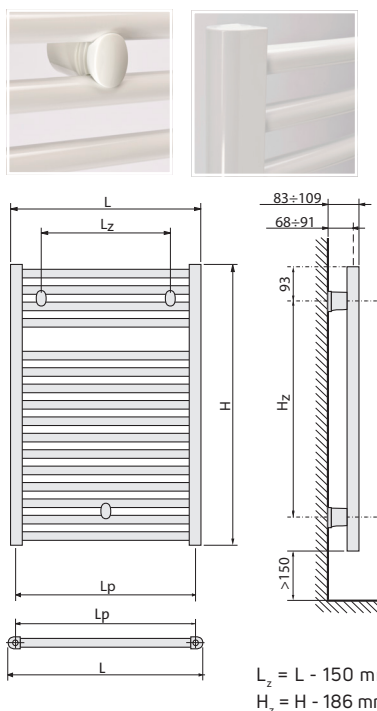

Fűtés és stílus

Flores – RAL 9016 törtfehér, egyenes kivitel

Klasszikus stílusjegyek

A Flores modellt a letisztult, klasszikus formatervezés jellemzi. Különleges D-profilú gyűjtőcsövekkel és egyenes, vízszintes fűtőcsövekkel a fürdőszobák praktikus hőleadója lehet.

Klasszikus – Flores jellegzetes D-profilú gyűjtőcsövekkel és egyenes fűtőcsövekkel, keskeny építési mélységgel

Leírás: a Flores kiváló minőségű rozsdamentes acélból készül, vízszintes csövei 22 x 1 mm méretűek, a függőleges D-profilú gyűjtőcsövek 40 x 30 x 1,5 mm.

Csatlakozások: 4 x G 1/2" belső menetes, kétoldalt, az oldalsó gyűjtőcsövek alján és tetején

Felfüggesztés: a radiátort felfüggesztő szettrel szállítjuk

Festés: DIN 55 900 szerint, RAL 9016 törtfehér színben

Max. üzemi nyomás/Próbanyomás:
8 bar / 10 bar

Max. üzemi hőmérséklet:
110 °C

Csomagolás: Karton, sarokvédő és zsugorfólia