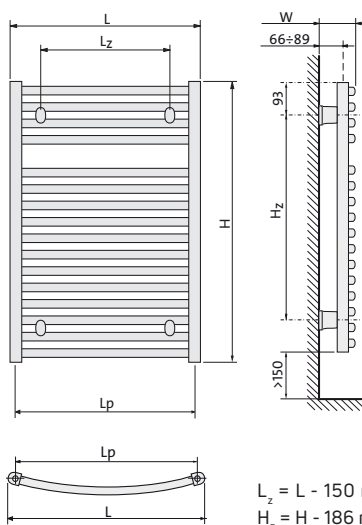

**Leírás:** a Flores C kiváló minőségű rozsdamentes acélból készül, vízszintes csövei 22 x 1 mm méretűek, a függőleges D-profilú gyűjtőcsövek 40 x 30 x 1,5 mm.

**Csatlakozások:** 4 x G 1/2" belső menetes, kétoldalt, az oldalsó gyűjtőcsövek alján és tetején